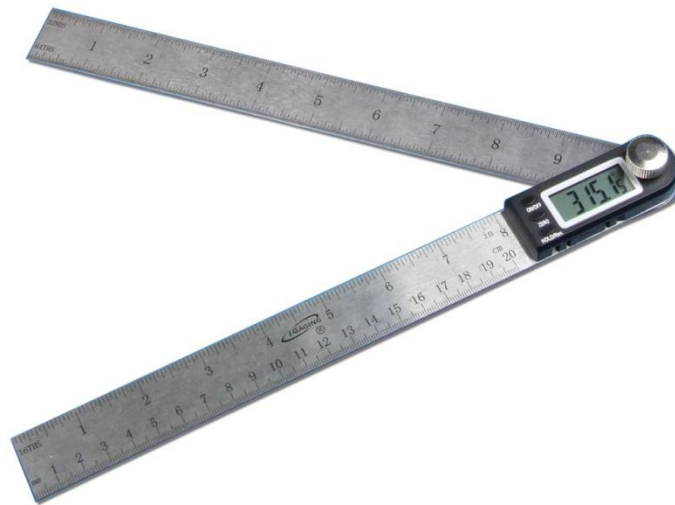

Mesureur d'angle électronique

- Réglet en acier inoxydable avec différentes échelles 1/16" 1/32" 1/64"
- Possède un verrouillage ferme
- Bouton de verrouillage
- Lecture réversible
- On peut mesurer l'angle avec l'intérieur et l'extérieur
- Facile à utiliser et facile à transporter
- Très léger

Plage de mesure	0-360°
Résolution	0.05°
Précision	±0.2°
Répétabilité	0.05°
Pile	3V CR2032 incluse

Pour de plus amples informations n'hésitez pas à nous contacter.