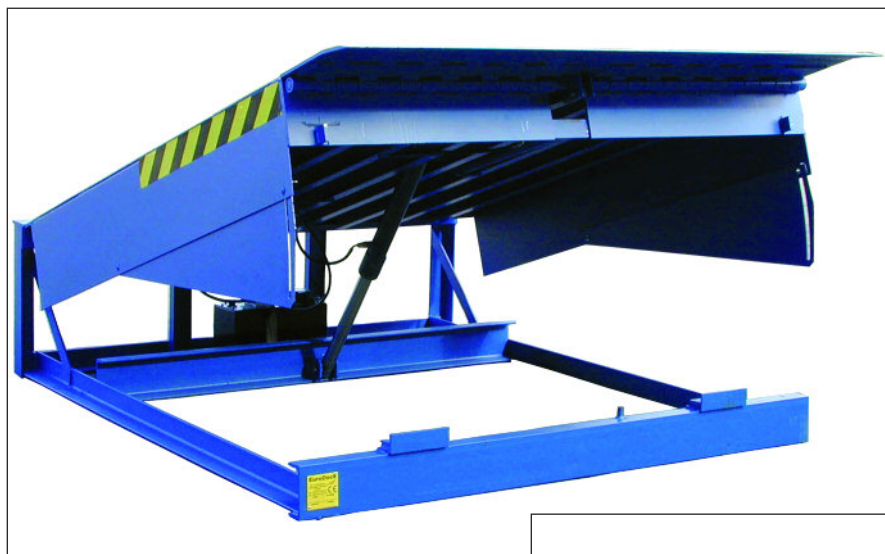

RAMPE DE CHARGEMENT À LÈVRE BASCULANTE TYPE EDRL