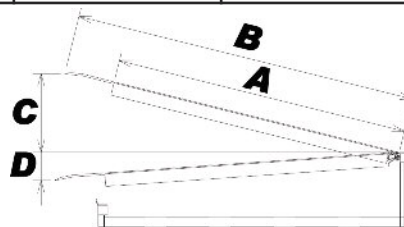

« SÉCURITÉ »

Soucieux d'assurer la sécurité de votre transbordement, EURODOCK équipe toutes ses rampes des éléments suivants :

- Arrêt de la rampe dans n'importe quelle position (arrêt d'urgence à réarmement),
- Béquille de sécurité sous plateau,
- Joles de sécurité jaunes et noires anti-cisaillement,
- Coffret de commande alimenté en 24 V,
- Blocage d'urgence de pied de vérin.

ENCOMBREMENT AU REPOS	LONGUEUR UTILE LÈVRE 400 mm	DÉBATTEMENTS	
		+	-
A	B	C	D
2 000	2 300	565	-300
2 280	2 500	565	-300
2 500	2 800	595	-300
3 000	3 300	640	-300
3 500	3 800	715	-300
4 000	4 300	795	-300

LARGEUR	2 000 / 2 200 mm	
CAPACITÉ	6 000 kg (dynamique)	9 000 kg (statique)
AUTRES DIMENSIONS OU CAPACITÉ	Sur demande	

Votre distributeur EURODOCK :