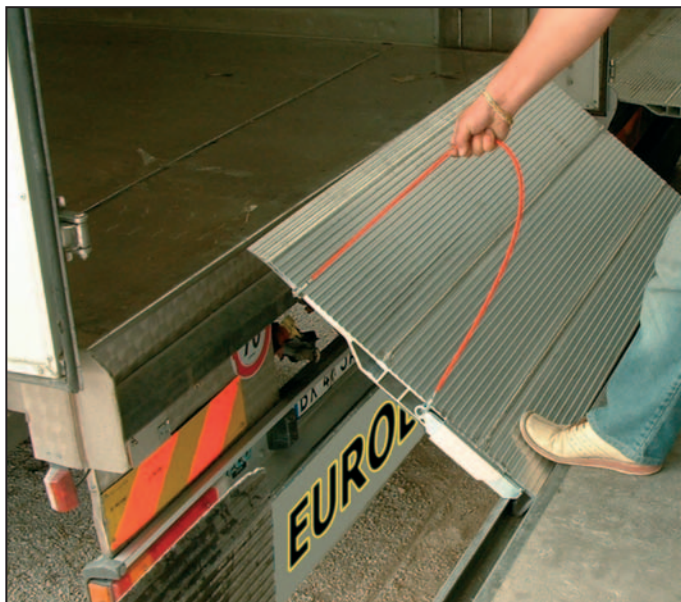

GAMME ALUMINIUM