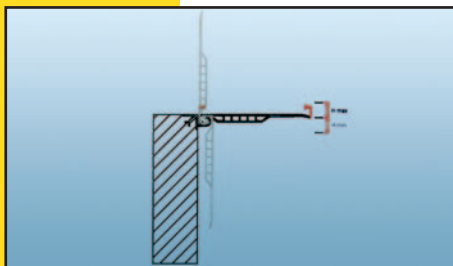

- Largeur : 1250 ou 1650 mm.
Longueur de lèvre comprise : de 600 mm à 2500 mm.
Capacité de charge : 3000 ou 6000 kg.
Options possibles :
- poignées pour préhension par chariot élévateur ;
 - chariot manuel pour mise en place et déplacement ;
 - butoirs de quai.

Pont de chargement basculant fixe Type ED CR

- Largeur : 1000 ou 1650 mm.
Longueur de lèvre comprise : de 530 mm à 930 mm.
Capacité de charge : 3000 ou 4000 kg.
Options possibles :
- cornière de rive à chevillier ;
 - butoirs de quai.

Pont de chargement basculant sur rail Type ED TR

- Largeur : 1000 ou 1650 mm.
Longueur de lèvre comprise : de 530 mm à 930 mm.
Capacité de charge : 3000 ou 4000 kg.
Options possibles :
- rail à chevillier, à sceller et à souder ;
 - butoirs de quai.

Pont de chargement basculant compensé sur rail Type ED GZ

- Largeur : 1650 ou 2000 mm.
Longueur de lèvre comprise : de 1400 mm à 1900 mm.
Capacité de charge : 4000 kg.
Options possibles :
- cornière de rive à chevillier ;
 - rail à souder ;
 - butoirs de quai.