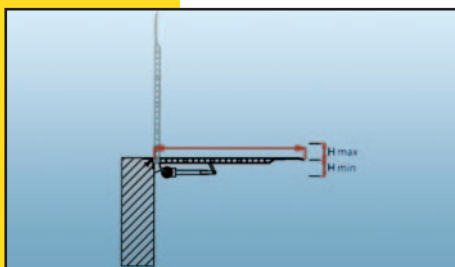

PASARELA BASCULANTE FIJA TIPO ED CR

- Ancho :1000 ó 1650 mm
Largo (uña incluida) :de 530 a 930 mm
Capacidad :3000 ó 4000 Kg
Opciones disponibles :
- Ángulo de fijación para taladrar
 - Topes de muelle

PASARELA BASCULANTE DESPLAZABLE TIPO ED TR

- Ancho : 1650 ó 2000 mm
Largo (uña incluida) : de 1400 a 1900 mm
Capacidad : 4000 Kg
Opciones disponibles:
- Ángulo de fijación para taladrar
 - Raíl para soldar
 - Topes de muelle

En la gama aluminio de **EURODOCK** también encontrará calzos de nivelación para rampas de acceso o de carga, en medidas estandar o a medida.