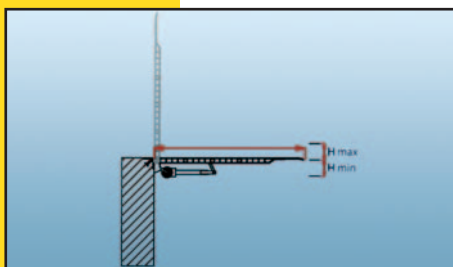

Pont de chargement basculant fixe Type ED CR

- Largeur : 1000 ou 1650 mm.
Longueur de lèvre comprise : de 530 mm à 930 mm.
Capacité de charge : 3000 ou 4000 kg.
Options possibles :
- cornière de rive à chevillier ;
 - butoirs de quai.

Pont de chargement basculant sur rail Type ED TR

- Largeur : 1000 ou 1650 mm.
Longueur de lèvre comprise : de 530 mm à 930 mm.
Capacité de charge : 3000 ou 4000 kg.
Options possibles :
- rail à chevillier, à sceller et à souder ;
 - butoirs de quai.

Pont de chargement basculant compensé sur rail Type ED GZ

- Largeur : 1650 ou 2000 mm.
Longueur de lèvre comprise : de 1400 mm à 1900 mm.
Capacité de charge : 4000 kg.
Options possibles :
- cornière de rive à chevillier ;
 - rail à souder ;
 - butoirs de quai.