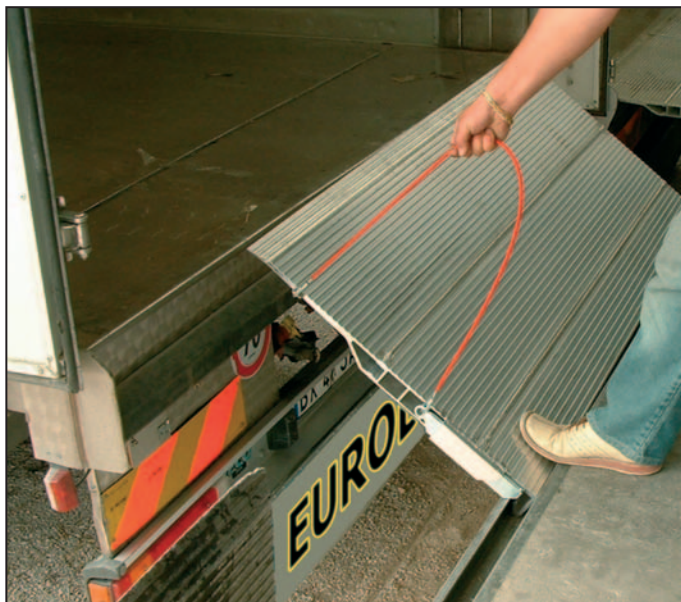

Pont de chargement basculant compensé sur rail Type ED GZ

- Largeur : 1650 ou 2000 mm.
Longueur de lèvre comprise : de 1400 mm à 1900 mm.
Capacité de charge : 4000 kg.
Options possibles :
- cornière de rive à chevillier ;
 - rail à souder ;
 - butoirs de quai.

La gamme aluminium **EURODOCK** c'est aussi un choix de cales de surélévation, de rampes d'accès et de chargement en dimensions standard ou sur mesures.

Votre distributeur EURODOCK :

ALUMINIUM RANGE

EURODOCK