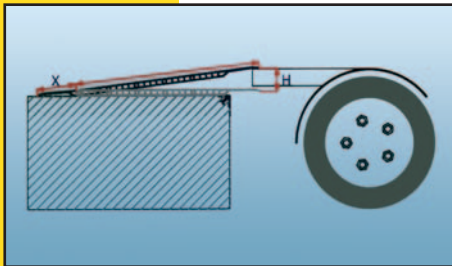

Pont de chargement basculant compensé sur rail Type ED GZ

- Largeur : 1650 ou 2000 mm.
Longueur de lèvre comprise : de 1400 mm à 1900 mm.
Capacité de charge : 4000 kg.
Options possibles :
- cornière de rive à chevillier ;
 - rail à souder ;
 - butoirs de quai.

La gamme aluminium **EURODOCK** c'est aussi un choix de cales de surélévation, de rampes d'accès et de chargement en dimensions standard ou sur mesures.

Votre distributeur EURODOCK :

ALUMINIUM RANGE

EURODOCK

LOADING BAY EQUIPMENT AND SAFETY SYSTEMS

ZONE ARTISANALE DU PARDY - 01480 FRANS
TEL : +33 4 74 09 57 57 - Fax : +33 4 74 09 57 58
<http://www.eurodock.com>

Removable aluminium bridge Model ED PL

- Width : 1250 or 1650 mm
 Length : from 600 to 2500 mm
 Capacity : from 3000 to 6000 Kg.
 Options:
- handful for shifting by forklift
 - manual trolley for carrying out
 - dock bumpers