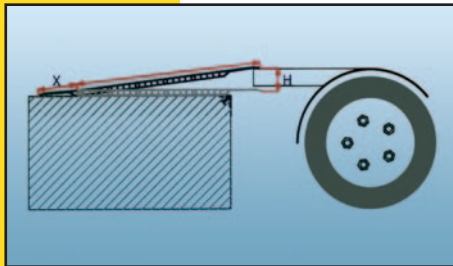

- Largeur : 1250 ou 1650 mm.
Longueur de lèvre comprise : de 600 mm à 2500 mm.
Capacité de charge : 3000 ou 6000 kg.
Options possibles :
- poignées pour préhension par chariot élévateur ;
 - chariot manuel pour mise en place et déplacement ;
 - butoirs de quai.

Pont de chargement basculant fixe Type ED CR

- Largeur : 1000 ou 1650 mm.
Longueur de lèvre comprise : de 530 mm à 930 mm.
Capacité de charge : 3000 ou 4000 kg.
Options possibles :
- cornière de rive à chevillier ;
 - butoirs de quai.

Pont de chargement basculant sur rail Type ED TR

- Largeur : 1000 ou 1650 mm.
Longueur de lèvre comprise : de 530 mm à 930 mm.
Capacité de charge : 3000 ou 4000 kg.
Options possibles :
- rail à chevillier, à sceller et à souder ;
 - butoirs de quai.

Pont de chargement basculant compensé sur rail Type ED GZ

- Largeur : 1650 ou 2000 mm.
Longueur de lèvre comprise : de 1400 mm à 1900 mm.
Capacité de charge : 4000 kg.
Options possibles :
- cornière de rive à chevillier ;
 - rail à souder ;
 - butoirs de quai.