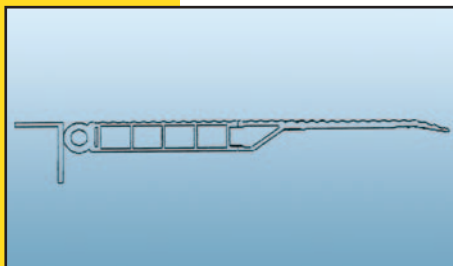

- Largeur : 1250 ou 1650 mm.
Longueur de lèvre comprise : de 600 mm à 2500 mm.
Capacité de charge : 3000 ou 6000 kg.
Options possibles :
- poignées pour préhension par chariot élévateur ;
 - chariot manuel pour mise en place et déplacement ;
 - butoirs de quai.

Pont de chargement basculant fixe Type ED CR

- Largeur : 1000 ou 1650 mm.
Longueur de lèvre comprise : de 530 mm à 930 mm.
Capacité de charge : 3000 ou 4000 kg.
Options possibles :
- cornière de rive à chevillier ;
 - butoirs de quai.

Pont de chargement basculant sur rail Type ED TR

- Largeur : 1000 ou 1650 mm.
Longueur de lèvre comprise : de 530 mm à 930 mm.
Capacité de charge : 3000 ou 4000 kg.
Options possibles :
- rail à chevillier, à sceller et à souder ;
 - butoirs de quai.

Pont de chargement basculant compensé sur rail Type ED GZ

- Largeur : 1650 ou 2000 mm.
Longueur de lèvre comprise : de 1400 mm à 1900 mm.
Capacité de charge : 4000 kg.
Options possibles :
- cornière de rive à chevillier ;
 - rail à souder ;
 - butoirs de quai.