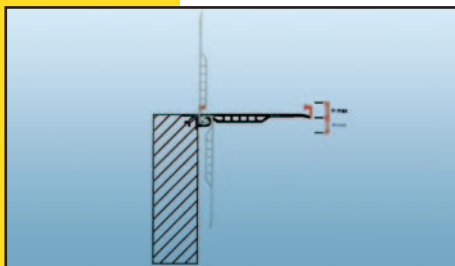

<http://www.eurodock.com>

PASARELA DE CARGA MOVIL TIPO ED PL

- Ancho :1250 ó 1650 mm
Largo (uña incluida) :de 600 a 1250 mm
Capacidad :3000 ó 6000 Kg.
Opciones disponibles:
- Tiradores por presión para carretilla elevadora
 - Carretilla manual para colocación y desplazamiento
 - Topes de muelle

PASARELA BASCULANTE FIJA TIPO ED CR

- Ancho :1000 ó 1650 mm
Largo (uña incluida) :de 530 a 930 mm
Capacidad :3000 ó 4000 Kg
Opciones disponibles :
- Ángulo de fijación para taladrar
 - Topes de muelle

PASARELA BASCULANTE DESPLAZABLE TIPO ED TR